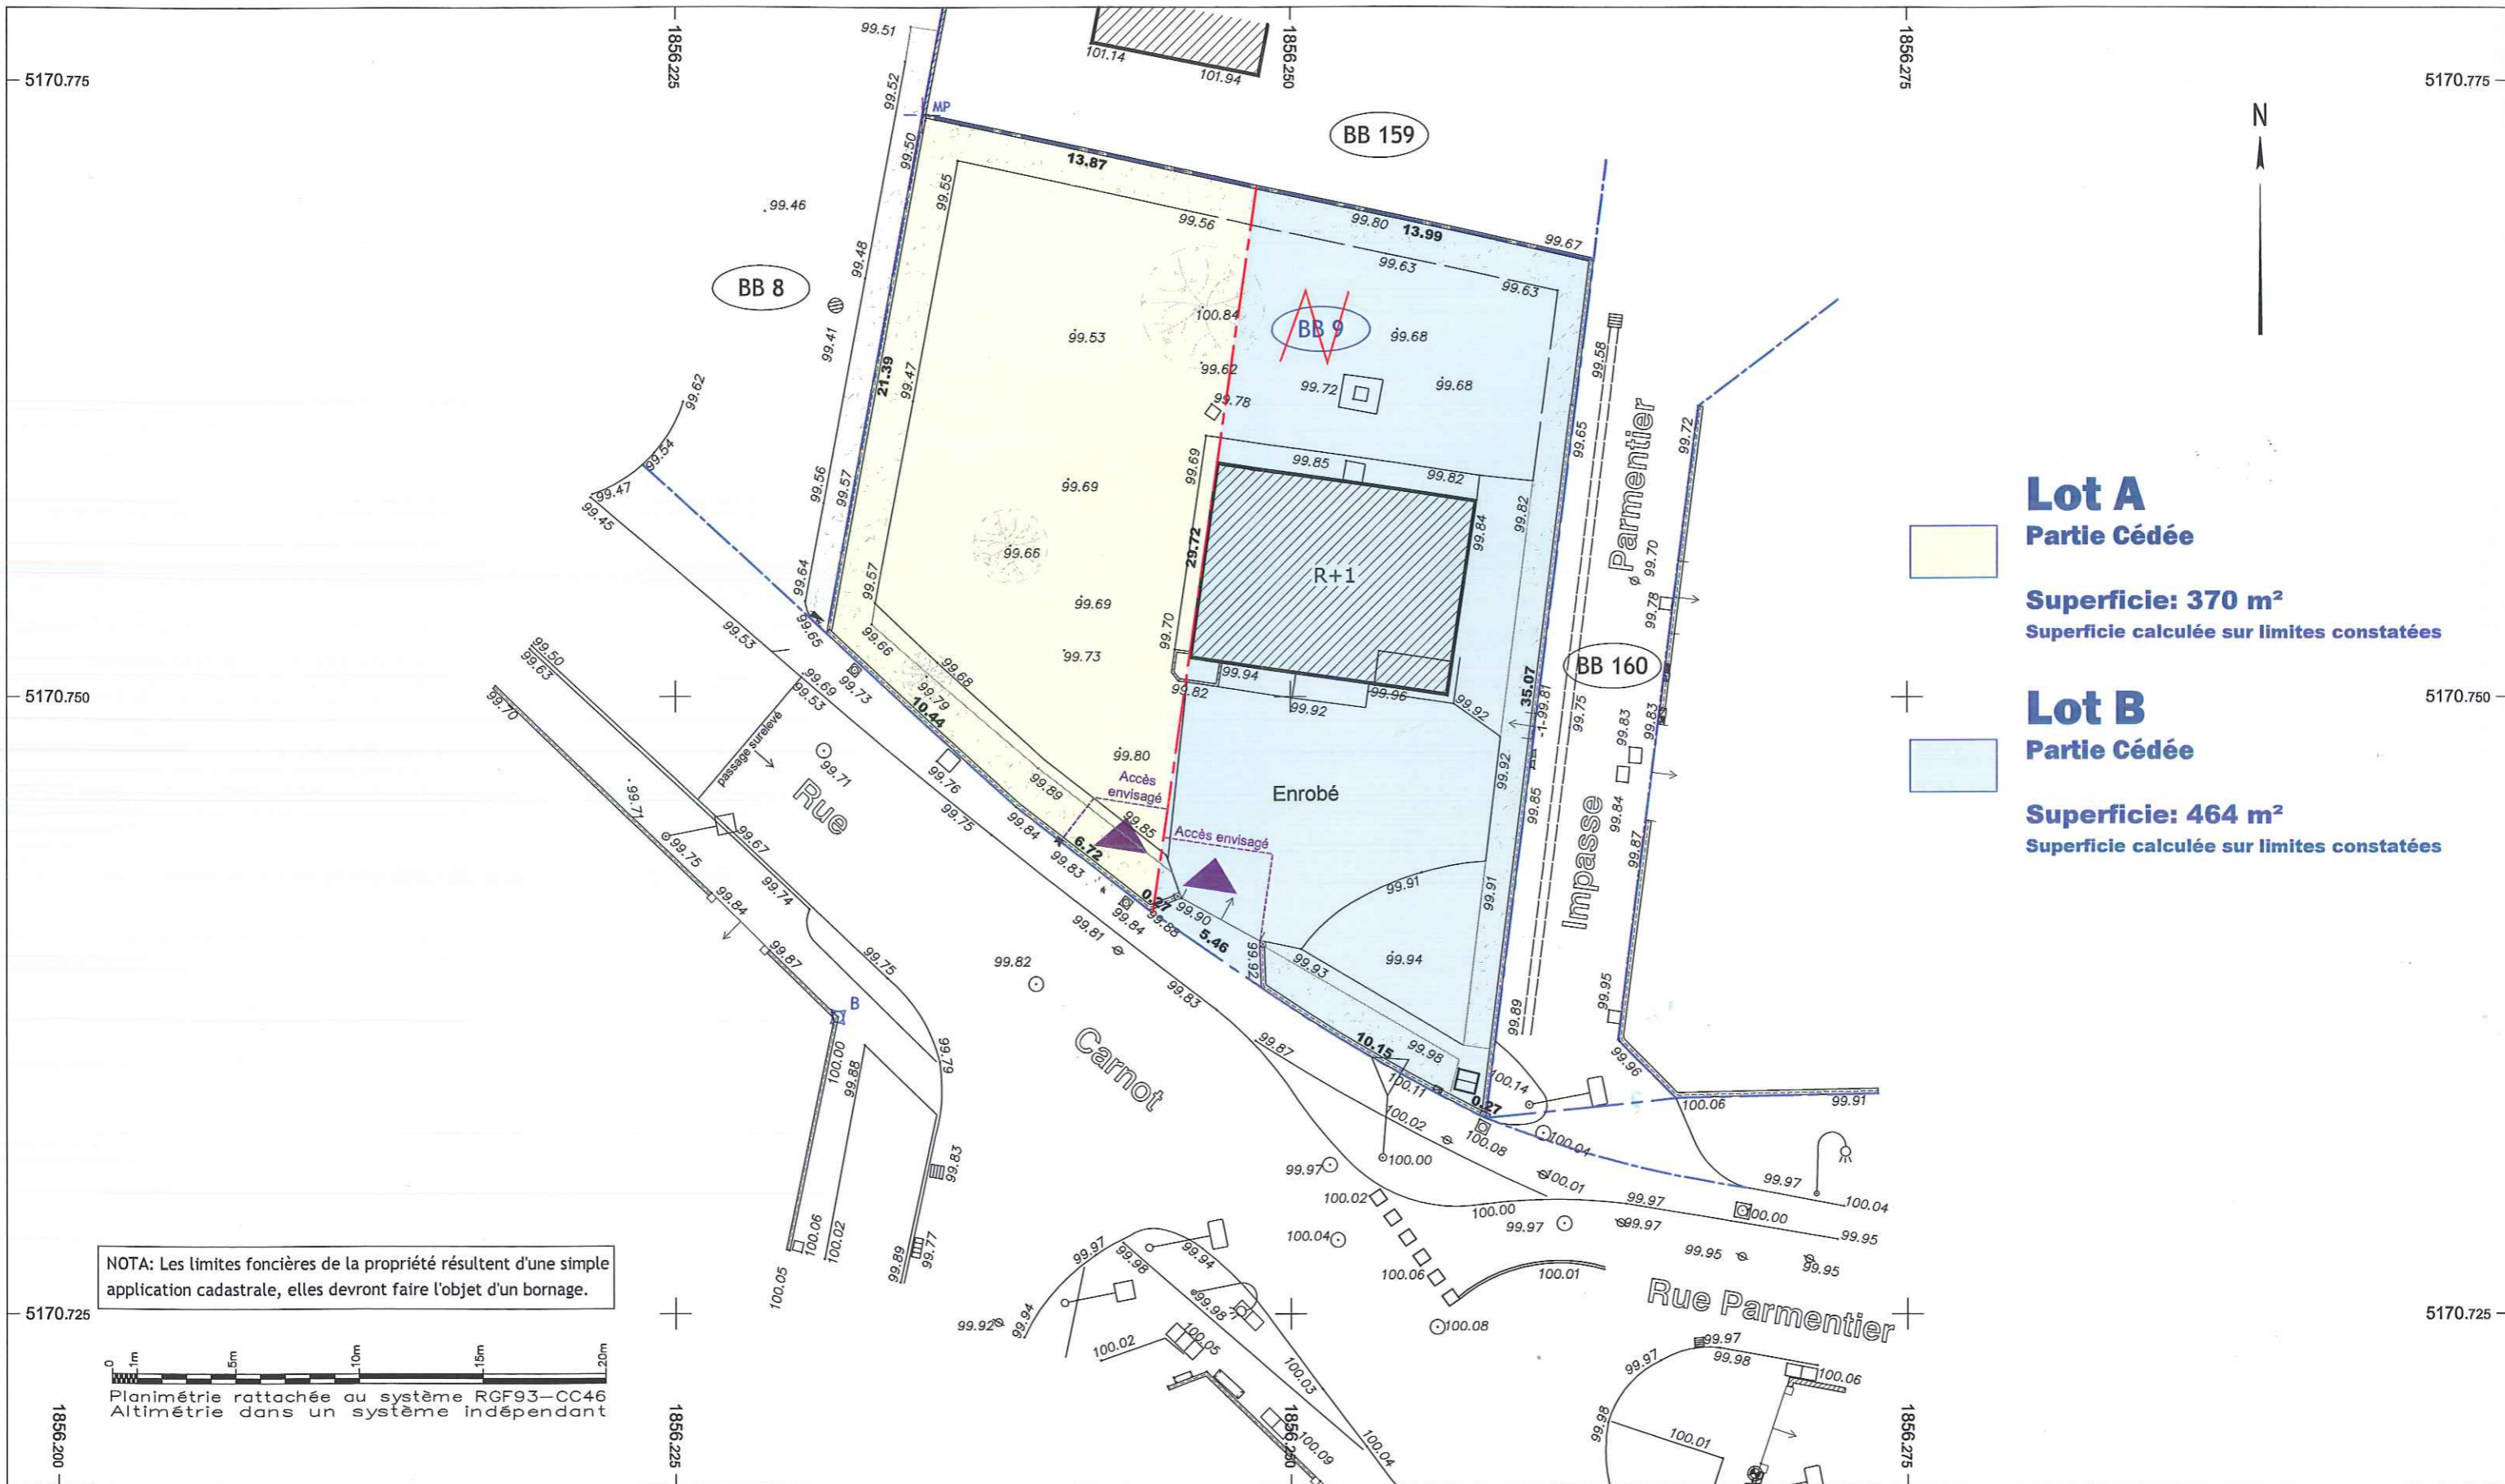

AUTEUR	PHASES DE CONCEPTION DU PLAN	DATES
CR	Reprise du plan Topographique (Réf: M13034)	27/03/2013
CR	Application cadastrale	28/03/2013
CR	Plan d'aménagement	28/03/2013

LEGENDE TOPOGRAPHIQUE			
	Mur, mur de clôture, mur d'enceinte avec pilier		Masse bâtie, construction en dur avec seuil
	Mur de soutènement		Construction légère (remise, hangar)
	Clôture légère, grillage - Hale		Fossé - Ecoulement, fossé léger
	Clôture en fils barbelés		Talus - Gros talus ou forte pente
	Palissade bois		Gilsière de sécurité
	Bordure trottoir - Passage surbaissé		Marquages au sol
	Caniveau		POTEAUX
	Bord route (bord goudron)		EDF - Téléphone - Lampadaire - Candélabre
			SIGNALISATION VERTICALE
			Feux: tricolore, piéton - SNCF
			Panneaux de signalisation
			MOBILIER URBAIN
			Banc - Boîte à lettres - Poubelle suspendue
			Panneau publicitaire - Abri bus
			AFFLEUREMENTS RESEAUX
			Tampons: rond, carré, mixte - Grilles - Avaloir
			Armoire - Coffret - Chambres de tirage
			AFFLEUREMENTS PARTICULIERS
			bouche à clé, poteau incendie, bouche lavage
			Borne PTT - Borne Gaz, bouche Gaz
			ARBRES
			Feuille
			Arbuste
			Conifère